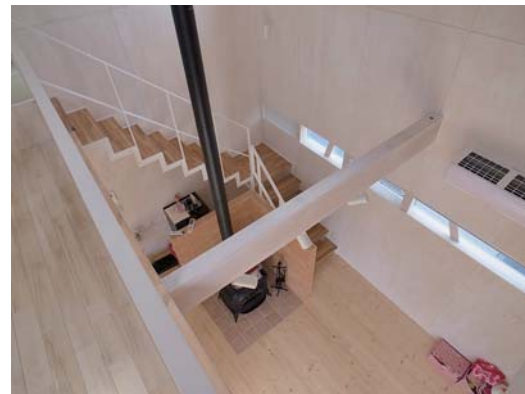

2階は寝室や子供室・小さな和室の予備室があり、物干用サンルームやバルコニーのあるプライベートスペースとなっています。

内部の木質系の仕上材と対照的に、外部はシルバーのガルバリウム鋼板サイディングとし、都市的でシャープな印象としています。